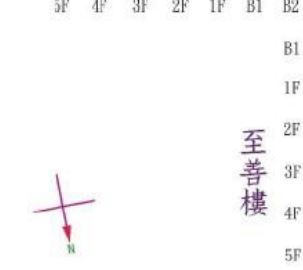

## 臺北考區 111 年國中教育會考試場配置圖

01-21：一般試場

22：第一類預備試場

23-28：第二類備用試場

明德樓

貴陽街一段

重慶南路一段