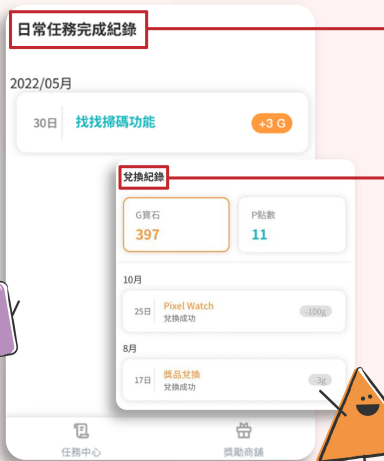

可利用查詢欄
選擇所屬學校!

90%

智慧校園多元服務

角色成長/學習獎勵

預計112年底前上線，敬請期待!

學生及老師只要完成指定任務
即可獲得學習G寶石

貼心小提醒
完成任務時
會通知提醒哦!

累積足夠的G寶石
可兌換商品或參加抽獎哦!

恭喜您!!
完成酷課雲敬師月活動任務
並獲得10點G寶石
請至兌換商城兌換禮品。

立即兌換

咖啡兌換券

僅剩2999杯

10G

(示意圖)

還可查詢
已完成任務及兌換紀錄
酷課APP通通幫您記下來!

感謝您的觀看
更多服務請搜尋
「酷課雲」