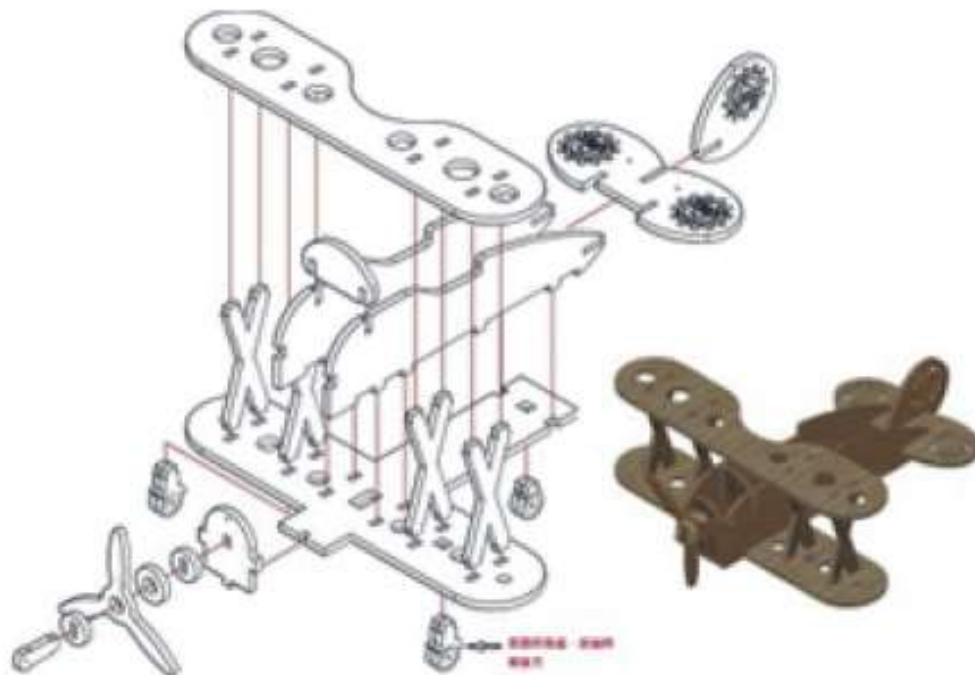

會考成績公布時間:112/06/09

※

若特招正式錄取後
也可放棄報到

術科考試範例：識圖能力測驗 *測驗時間：20 分鐘 *測驗方式：立體模型組裝

大興飛修全國最優

範例內容
簡易圖示

考試評分標準

書面審查 20%

面試 20%

術科 60%

範例內容
簡易圖示

術科考試範例 *測驗時間：15 分鐘

1. 食材辨識：請依現場觀看之生鮮食材，填寫正確答案於答案卷上。

試題範例圖片(一)

食材辨識答案卷

請將現場觀看之生鮮食材，正確答案填寫於答案卷上。

試題 1

答案(D)

各式生鮮食材

A 吳郭魚 B 蝦米 C 蘋果 D 茄子

2. 刀工測驗：於時間內完成指定款及創意款蔬果切雕各 1 款。

試題範例圖片(二) *指定款蔬果切雕依術科測驗當天

學校提供之生鮮食材為主

考試評分標準