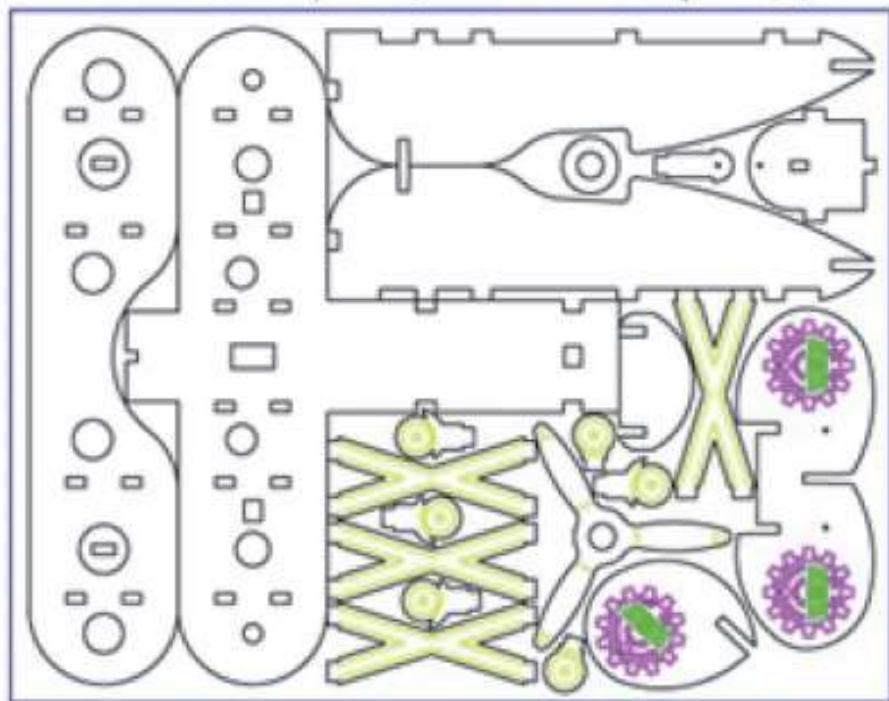

會考成績公布時間:112/06/09

※

若特招正式錄取後
也可放棄報到

術科考試範例：識圖能力測驗 *測驗時間：20 分鐘 *測驗方式：立體模型組裝

大興飛修全國最優

範例內容
簡易圖示

考試評分標準

書面審查 20%

面試 20%

術科 60%

範例內容
簡易圖示

術科考試範例 *測驗時間：15 分鐘

1. 食材辨識：請依現場觀看之生鮮食材，填寫正確答案於答案卷上。

試題範例圖片(一)

食材辨識答案卷

請將現場觀看之生鮮食材，正確答案填寫於答案卷上。

試題 1

答案(D)

各式生鮮食材

A 吳郭魚 B 蝦米 C 蘋果 D 茄子

2. 刀工測驗：於時間內完成指定款及創意款蔬果切雕各 1 款。

試題範例圖片(二) *指定款蔬果切雕依術科測驗當天

學校提供之生鮮食材為主

考試評分標準